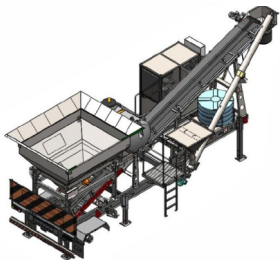

*Central de
Concreto Móvel*
Capacidade: 30 m³/h